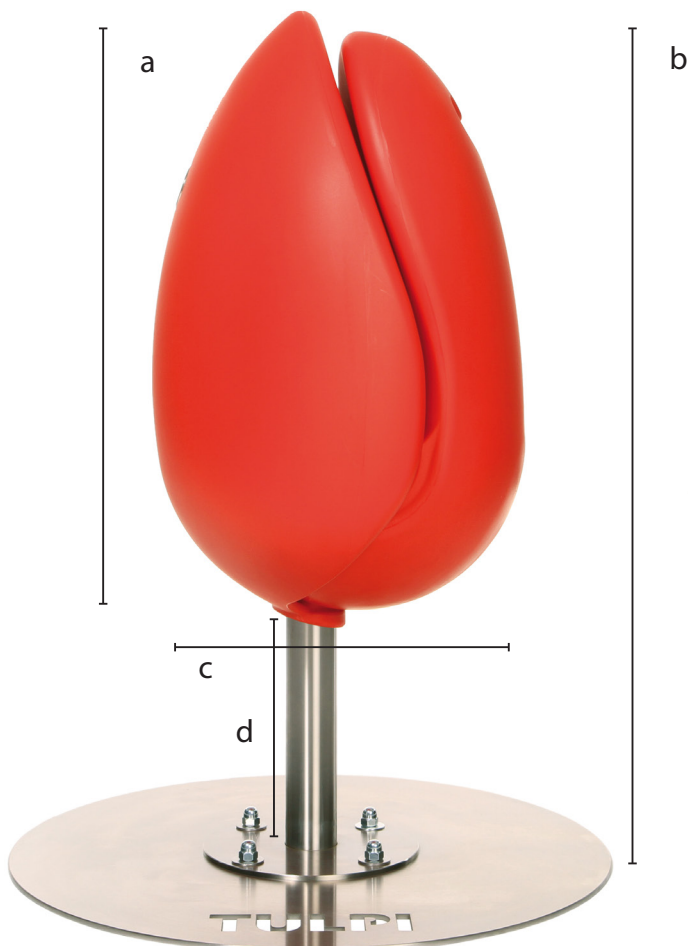

TULPI

TRANSPORT

HS code: 94017900

ø 70 cm 18 kg

RVS | Edelstahl | Stainless Steel

ø 3-6 x 52 cm 2 kg

68,8 x 41,8 x 50,3 cm 10 kg

LLDPE Polyethylene

Maten | Maße | Measurements

a = 688 mm

b = 990 mm

c = 418 mm