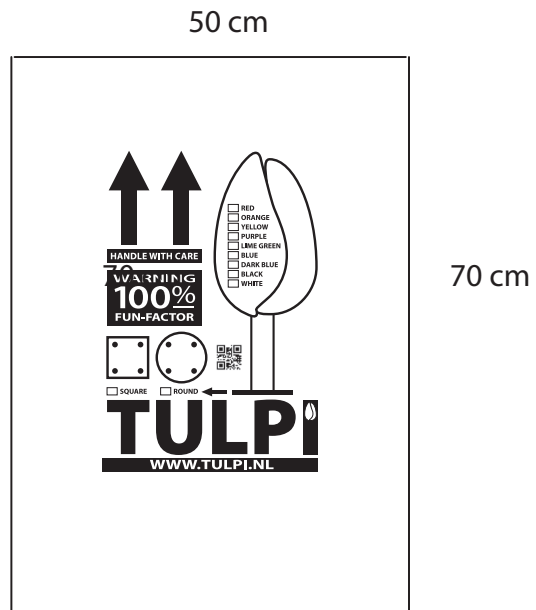

# TULPI

**TRANSPORT**  
**HS code: 94017900**

# Tulpi-doods / Tulpi-Box

**Tulpi-seats en poten apart verpakt / Tulpi-seat and leg in separate box**

50 cm

70 cm

40 cm

70 cm

50 cm

70 cm

40 cm

70 cm

**Layer 3**

TULPI-SEAT BOX  
40 X 50 X 70

TULPI-SEAT BOX  
40 X 50 X 70

**Layer 2**

TULPI-SEAT BOX  
40 X 50 X 70

TULPI-SEAT BOX  
40 X 50 X 70

**Layer 1**

TULPI-SEAT BOX  
40 X 50 X 70

TULPI-SEAT BOX  
40 X 50 X 70

210

14,4

120

PALLET: 120 X 80 X 14,4 cm

**Boven**