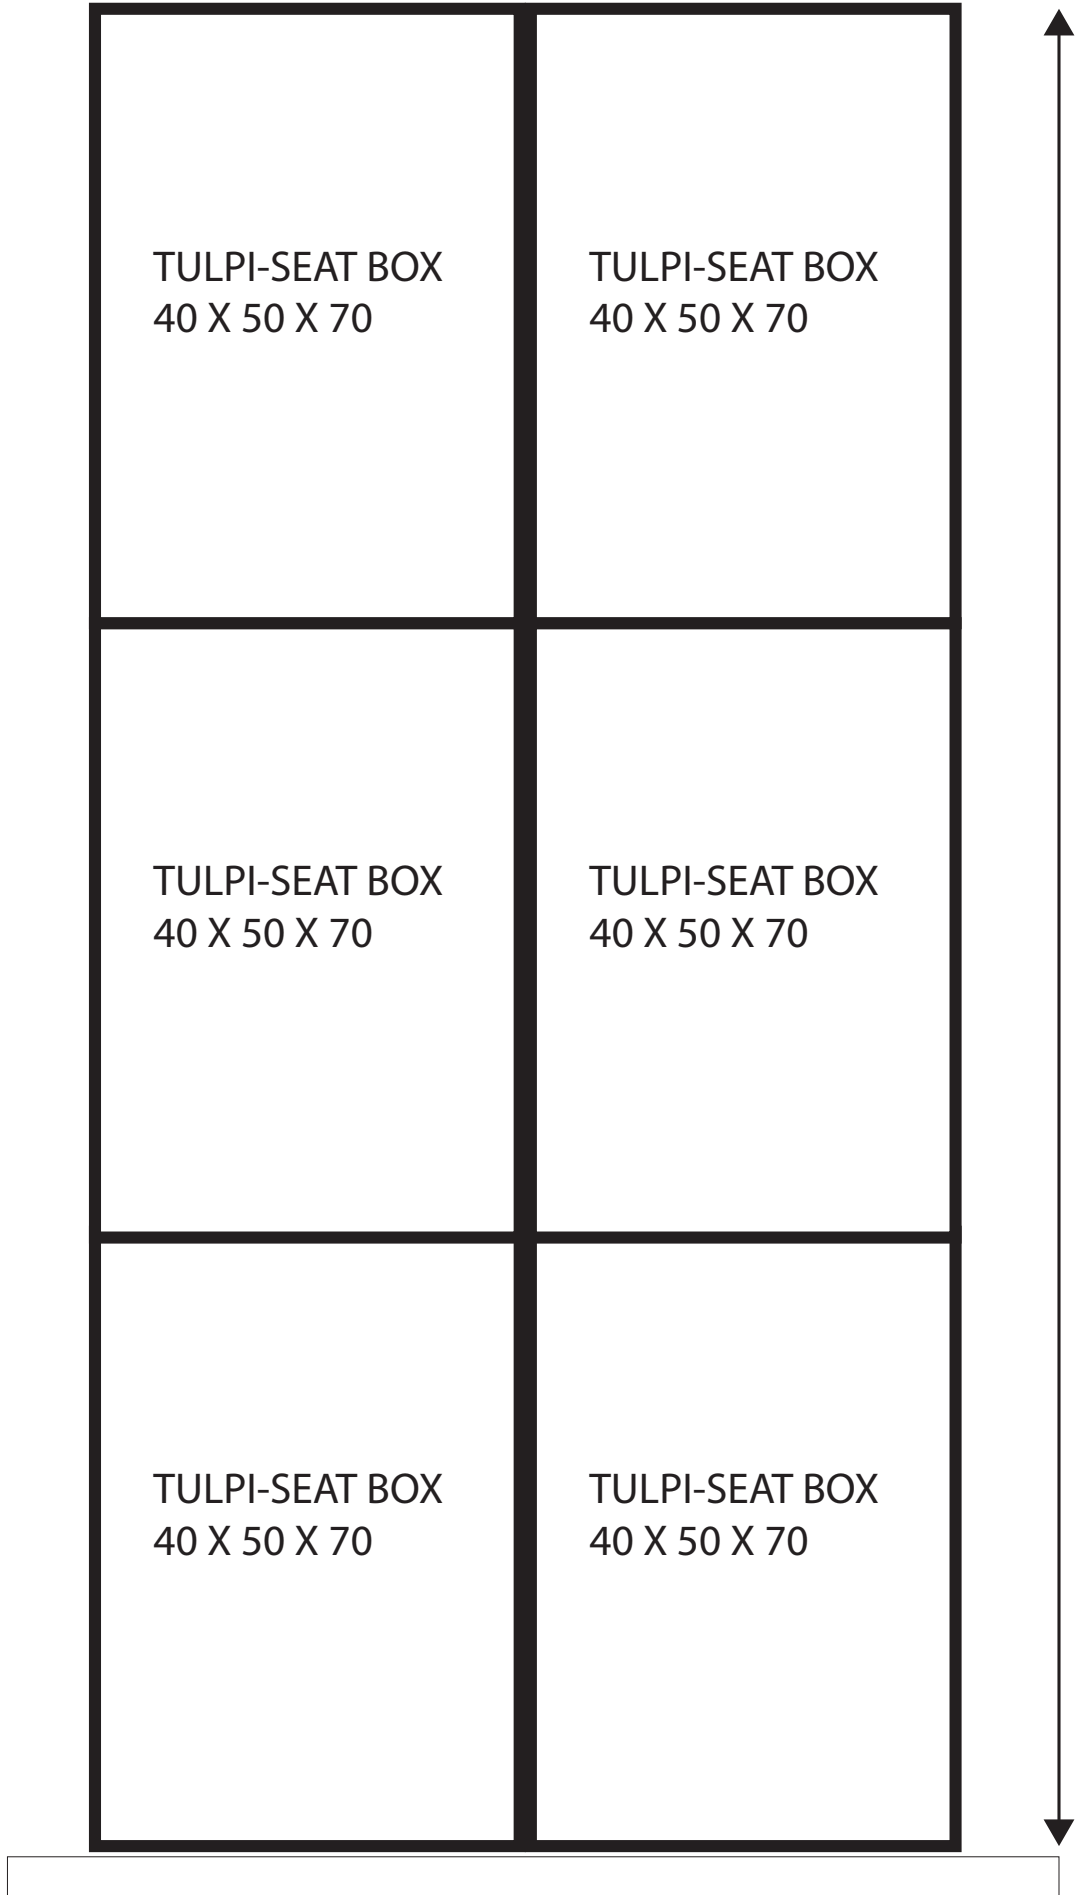

# Tulpi-doods / Tulpi-Box

**Tulpi-seats en poten apart verpakt / Tulpi-seat and leg in separate box**

50 cm

70 cm

40 cm

70 cm

50 cm

70 cm

40 cm

70 cm

**Layer 3**

TULPI-SEAT BOX  
40 X 50 X 70

TULPI-SEAT BOX  
40 X 50 X 70

**Layer 2**

TULPI-SEAT BOX  
40 X 50 X 70

TULPI-SEAT BOX  
40 X 50 X 70

**Layer 1**

TULPI-SEAT BOX  
40 X 50 X 70

TULPI-SEAT BOX  
40 X 50 X 70

210

14,4

120

PALLET: 120 X 80 X 14,4 cm

**Boven**

PALLET: 120 X 80 cm

**Zij**

**Leg:** 5 kg

**Tulpi-seat:** 10 kg

**Concrete leg:** 87 kg