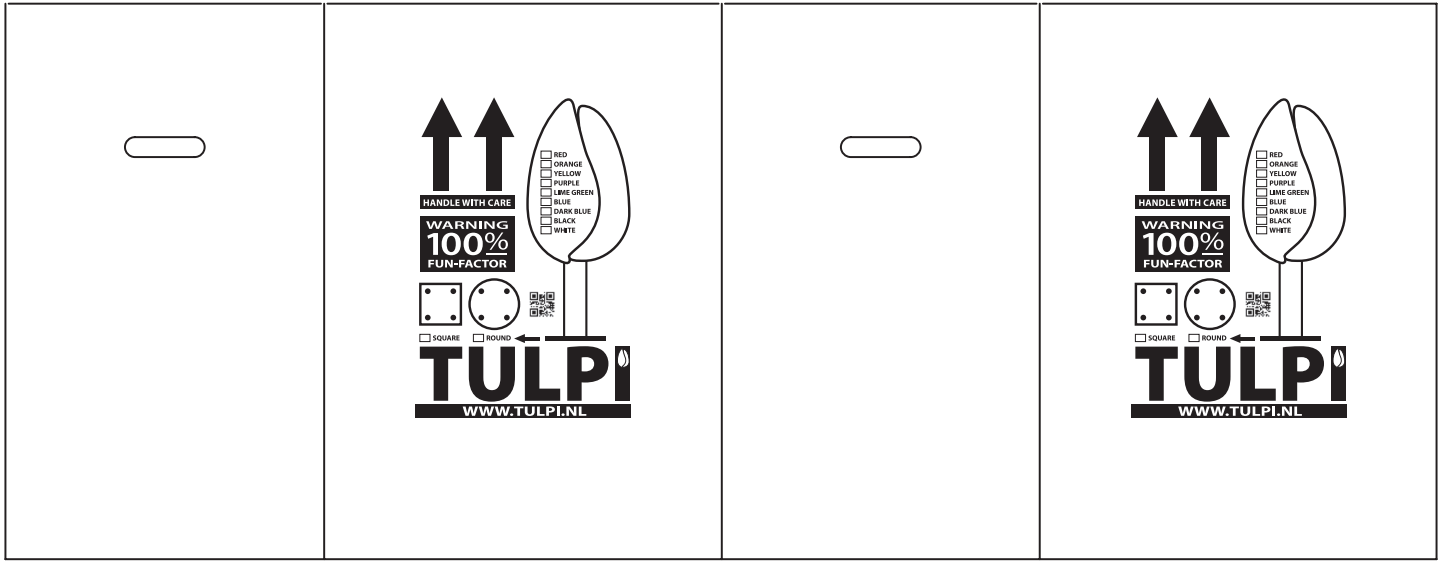

# TULPI

**TRANSPORT**  
**HS code: 94017900**

# Tulpi-doods / Tulpi-Box

**Tulpi-seats en poten apart verpakt / Tulpi-seat and leg in separate box**

50 cm

70 cm

40 cm

70 cm

50 cm

70 cm