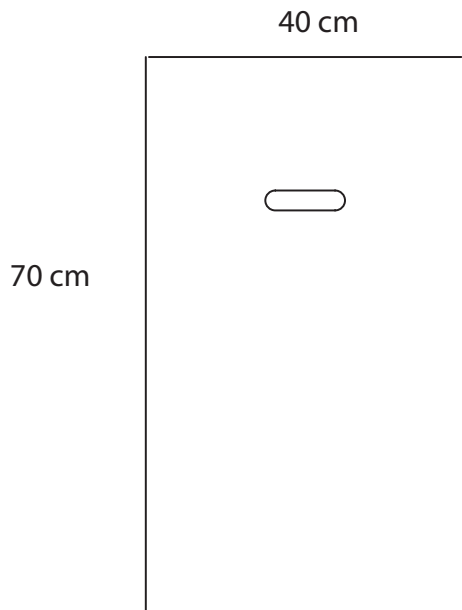

# Tulpi-doods / Tulpi-Box

**Tulpi-seats en poten apart verpakt / Tulpi-seat and leg in separate box**

50 cm

70 cm

40 cm

70 cm

50 cm

70 cm

40 cm

70 cm

**Layer 3**

TULPI-SEAT BOX  
40 X 50 X 70

TULPI-SEAT BOX  
40 X 50 X 70

**Layer 2**

TULPI-SEAT BOX  
40 X 50 X 70

TULPI-SEAT BOX  
40 X 50 X 70

**Layer 1**

TULPI-SEAT BOX  
40 X 50 X 70

TULPI-SEAT BOX  
40 X 50 X 70

210

14,4

120

PALLET: 120 X 80 X 14,4 cm

**Boven**

PALLET: 120 X 80 cm

**Zij**

**Leg:** 5 kg

**Tulpi-seat:** 10 kg

**Concrete leg:** 87 kg