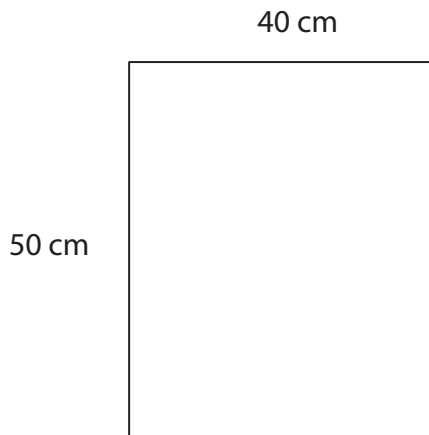

# Tulpi-doods / Tulpi-Box

**Tulpi-seats en poten apart verpakt / Tulpi-seat and leg in separate box**

50 cm

70 cm

40 cm

70 cm

50 cm

70 cm

40 cm

70 cm

**Layer 3**

TULPI-SEAT BOX  
40 X 50 X 70

TULPI-SEAT BOX  
40 X 50 X 70

**Layer 2**

TULPI-SEAT BOX  
40 X 50 X 70

TULPI-SEAT BOX  
40 X 50 X 70

**Layer 1**

TULPI-SEAT BOX  
40 X 50 X 70

TULPI-SEAT BOX  
40 X 50 X 70

210

14,4

120

PALLET: 120 X 80 X 14,4 cm

**Boven**

PALLET: 120 X 80 cm

**Zij**

**Leg:** 5 kg

**Tulpi-seat:** 10 kg

**Concrete leg:** 87 kg