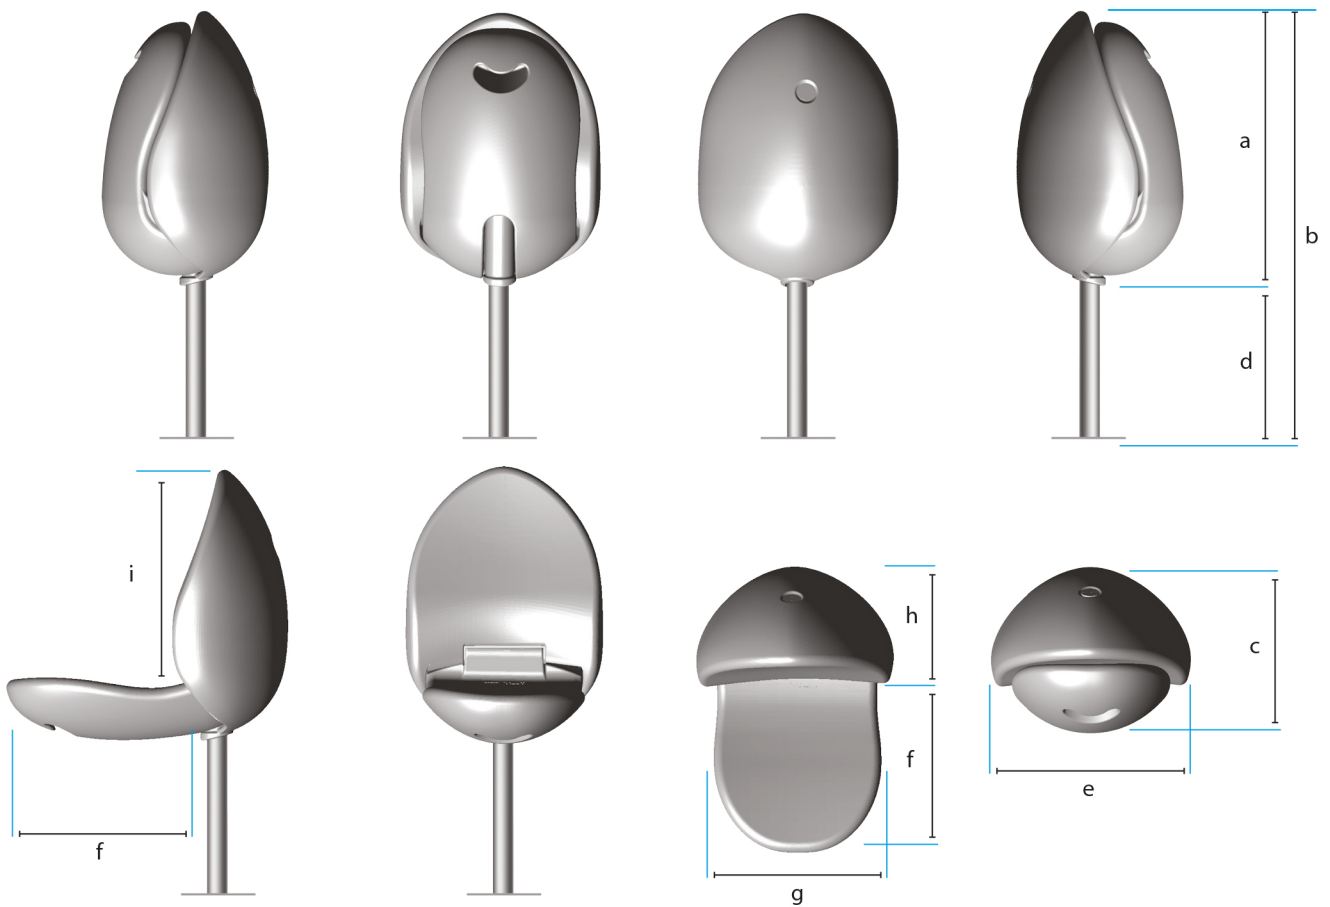

TULPI

VAST | FEST | FIXED

- a = 688 mm
- b = 1157 mm (+- d)
- c = 418 mm
- d = hoogte op maat
benutzerdefinierte Höhe
custom height
- e = 503 mm
- f = 430 mm
- g = 380 mm
- h = 290 mm
- i = 560 mm

TULPI

MONTAGE | MONTAGE | ASSEMBLY

15 - 10 cm

TULPI

MONTAGE | MONTAGE | ASSEMBLY

1

2

3

4

5