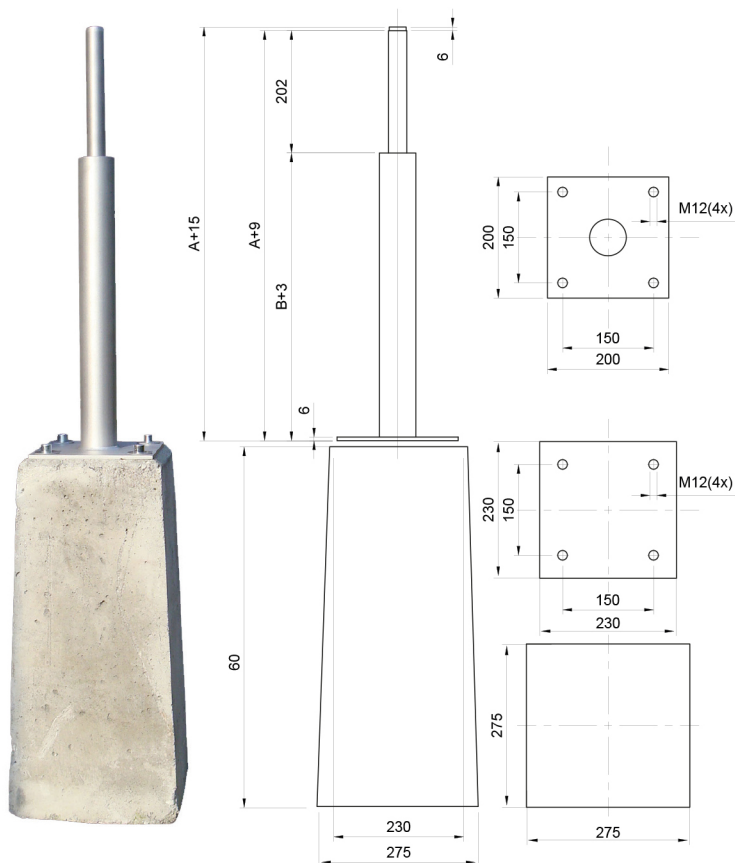

TULPI

VAST | FEST | FIXED

- a = 688 mm
- b = 1157 mm (+- d)
- c = 418 mm
- d = hoogte op maat
benutzerdefinierte Höhe
custom height
- e = 503 mm
- f = 430 mm
- g = 380 mm
- h = 290 mm
- i = 560 mm

TULPI

MONTAGE | MONTAGE | ASSEMBLY

15 - 10 cm

TULPI

MONTAGE | MONTAGE | ASSEMBLY

1

2

3

4

5