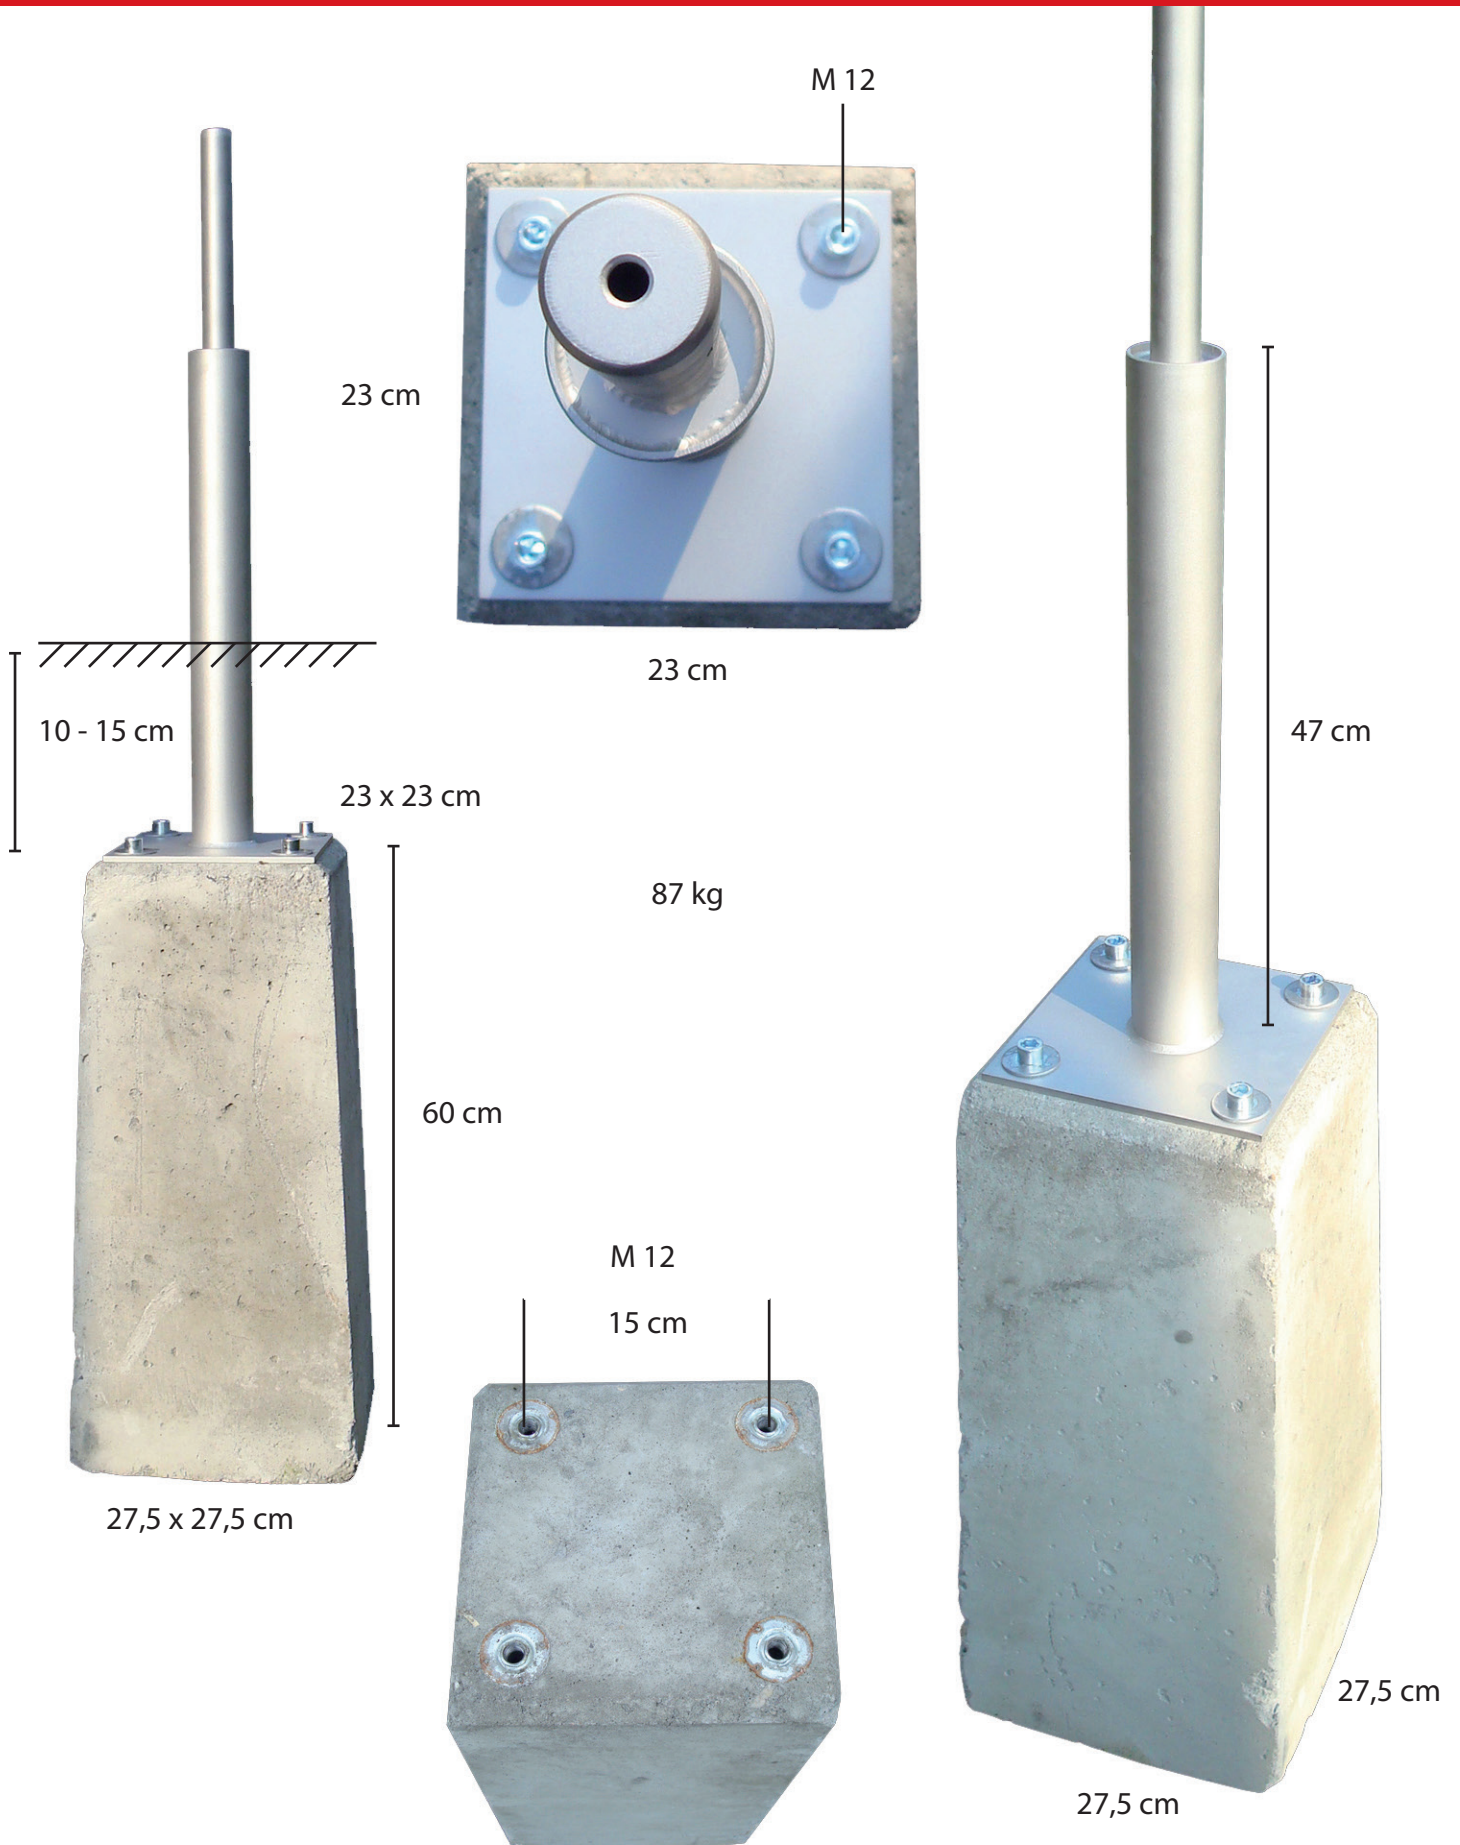

TULPI

VAST | FEST | FIXED

- a = 688 mm
- b = 1157 mm (+- d)
- c = 418 mm
- d = hoogte op maat
benutzerdefinierte Höhe
custom height
- e = 503 mm
- f = 430 mm
- g = 380 mm
- h = 290 mm
- i = 560 mm

TULPI

MONTAGE | MONTAGE | ASSEMBLY

15 - 10 cm

TULPI

MONTAGE | MONTAGE | ASSEMBLY

1

2

3

4

5