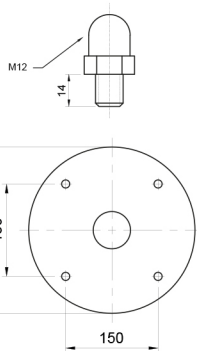

TULPI

MOBIEL | MOBIL | MOBILE

- a = 688 mm
- b = 1157 mm (+- d)
- c = 418 mm
- d = hoogte op maat
benutzerdefinierte Höhe
custom height
- e = 503 mm
- f = 430 mm
- g = 380 mm
- h = 290 mm
- i = 560 mm
- ij = ø700 mm

TULPI

POOT GRONDPLAAT | STANDBEIN GRUNDPLATTE | LEG BASEPLATE

RVS | Edelstahl | Stainless Steel

ø 70 cm 18 kg

Eigen logo/tekst mogelijk
Maximale afmeting: 300 x 200 mm

Eigenes Logo/Text möglich
Maximale Abmessung: 300 x 200 mm

Custom Logo/Text possible
Maximum measurements: 300 x 200 mm

TULPI

MONTAGE | MONTAGE | ASSEMBLY

1

2

3

4

5