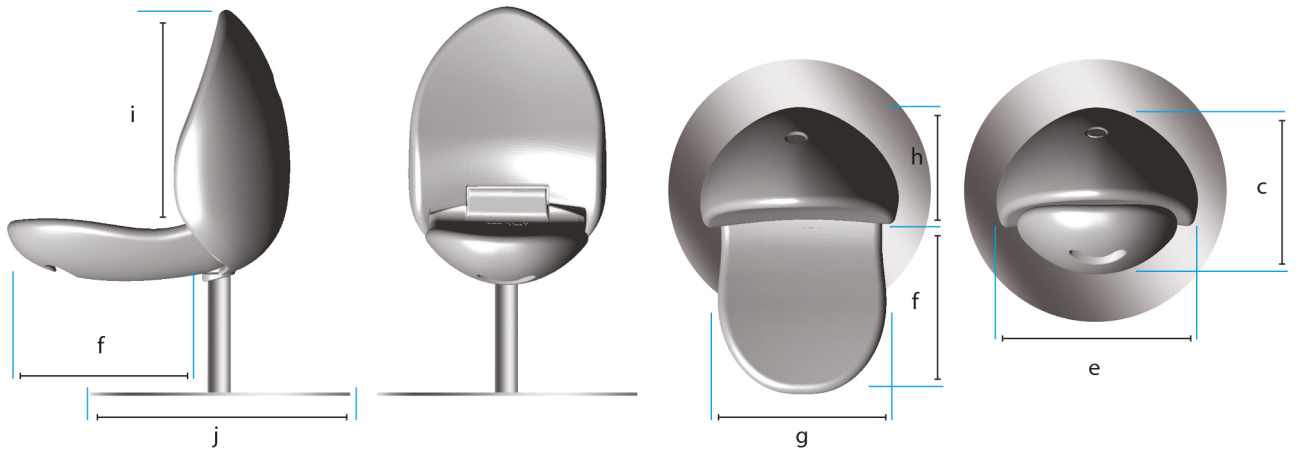

TULPI

MOBIEL | MOBIL | MOBILE

- a = 688 mm
- b = 1157 mm (+- d)
- c = 418 mm
- d = hoogte op maat
benutzerdefinierte Höhe
custom height
- e = 503 mm
- f = 430 mm
- g = 380 mm
- h = 290 mm
- i = 560 mm
- ij = ø700 mm

TULPI

POOT GRONDPLAAT | STANDBEIN GRUNDPLATTE | LEG BASEPLATE

RVS | Edelstahl | Stainless Steel

ø 70 cm 18 kg

Eigen logo/tekst mogelijk
Maximale afmeting: 300 x 200 mm

Eigenes Logo/Text möglich
Maximale Abmessung: 300 x 200 mm

Custom Logo/Text possible
Maximum measurements: 300 x 200 mm

TULPI

MONTAGE | MONTAGE | ASSEMBLY

1

2

3

4

5