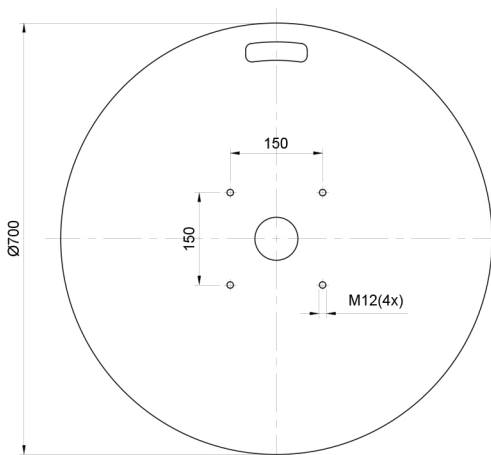

TULPI

MOBIEL | MOBIL | MOBILE

- a = 688 mm
- b = 1157 mm (+- d)
- c = 418 mm
- d = hoogte op maat
benutzerdefinierte Höhe
custom height
- e = 503 mm
- f = 430 mm
- g = 380 mm
- h = 290 mm
- i = 560 mm
- ij = ø700 mm

TULPI

POOT GRONDPLAAT | STANDBEIN GRUNDPLATTE | LEG BASEPLATE

RVS | Edelstahl | Stainless Steel

ø 70 cm 18 kg

Eigen logo/tekst mogelijk
Maximale afmeting: 300 x 200 mm

Eigenes Logo/Text möglich
Maximale Abmessung: 300 x 200 mm

Custom Logo/Text possible
Maximum measurements: 300 x 200 mm

TULPI

MONTAGE | MONTAGE | ASSEMBLY

1

2

3

4

5