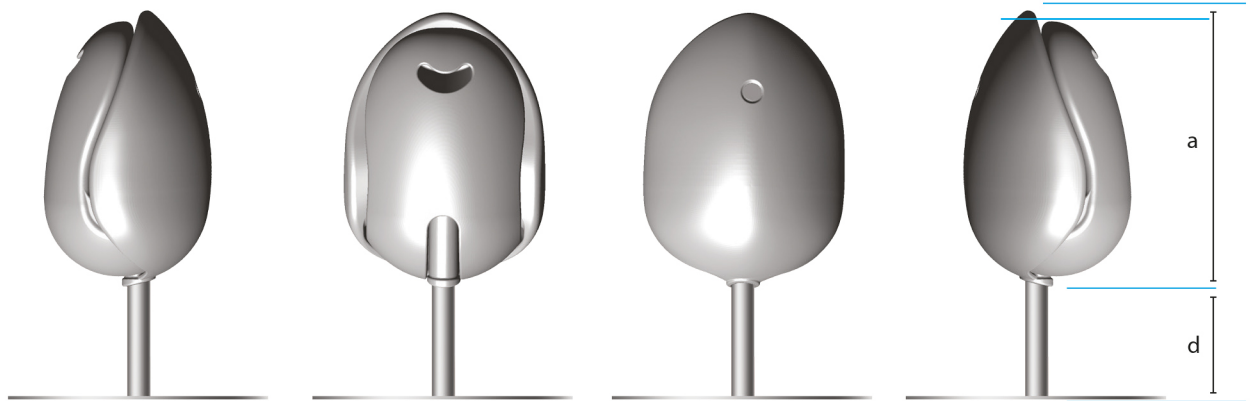

TULPI

MOBIEL | MOBIL | MOBILE

- a = 688 mm
- b = 1157 mm (+- d)
- c = 418 mm
- d = hoogte op maat
benutzerdefinierte Höhe
custom height
- e = 503 mm
- f = 430 mm
- g = 380 mm
- h = 290 mm
- i = 560 mm
- ij = ø700 mm

TULPI

POOT GRONDPLAAT | STANDBEIN GRUNDPLATTE | LEG BASEPLATE

RVS | Edelstahl | Stainless Steel

ø 70 cm 18 kg

Eigen logo/tekst mogelijk
Maximale afmeting: 300 x 200 mm

Eigenes Logo/Text möglich
Maximale Abmessung: 300 x 200 mm

Custom Logo/Text possible
Maximum measurements: 300 x 200 mm

TULPI

MONTAGE | MONTAGE | ASSEMBLY

1

2

3

4

5