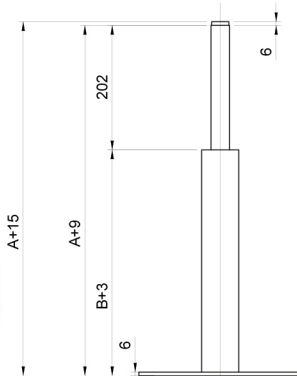

TULPI

MOBIEL | MOBIL | MOBILE

- a = 688 mm
- b = 1157 mm (+- d)
- c = 418 mm
- d = hoogte op maat
benutzerdefinierte Höhe
custom height
- e = 503 mm
- f = 430 mm
- g = 380 mm
- h = 290 mm
- i = 560 mm
- ij = ø700 mm

TULPI

POOT GRONDPLAAT | STANDBEIN GRUNDPLATTE | LEG BASEPLATE

RVS | Edelstahl | Stainless Steel

ø 70 cm 18 kg

Eigen logo/tekst mogelijk
Maximale afmeting: 300 x 200 mm

Eigenes Logo/Text möglich
Maximale Abmessung: 300 x 200 mm

Custom Logo/Text possible
Maximum measurements: 300 x 200 mm

TULPI

MONTAGE | MONTAGE | ASSEMBLY

1

2

3

4

5